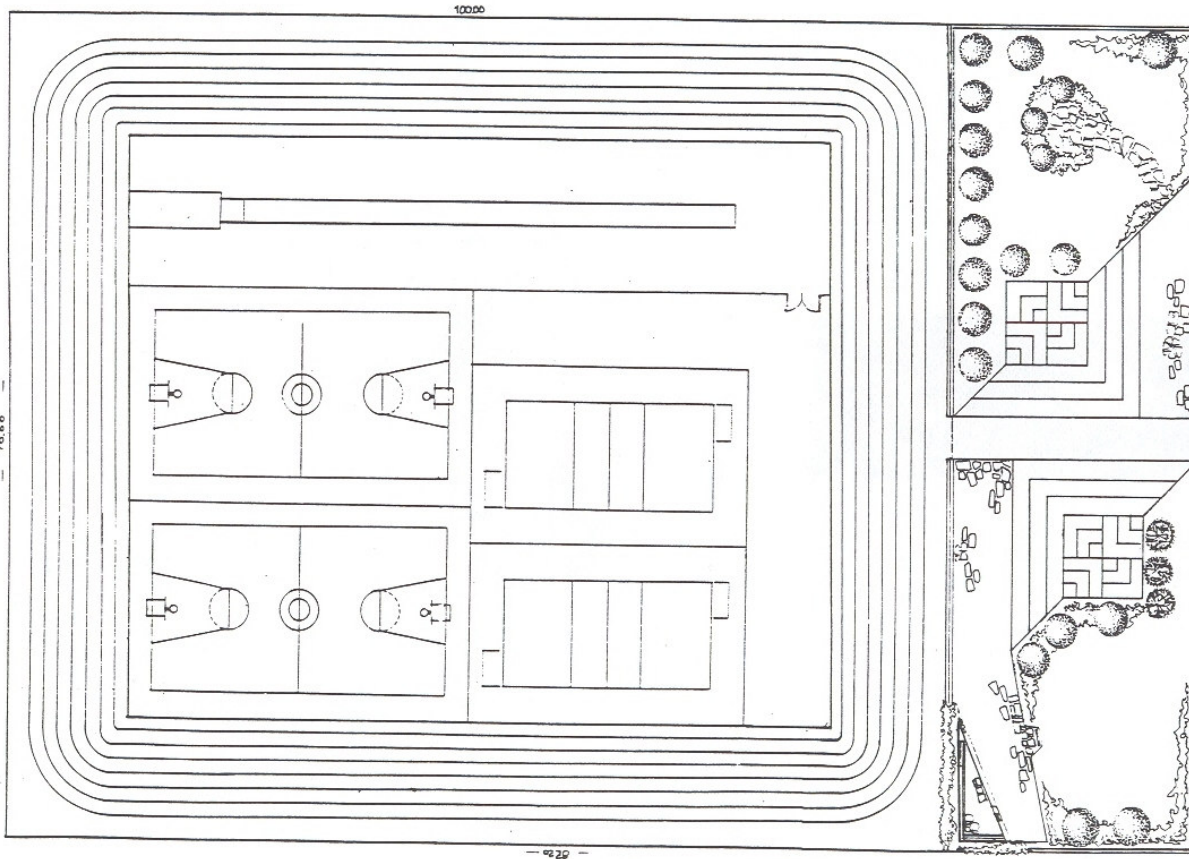

# ΔΗΜΟΣ ΜΕΝΕΜΕΝΗΣ

ΔΙΕΥΘΥΝΣΗ ΤΕΧΝΙΚΩΝ ΥΠΗΡΕΣΙΩΝ

Έργο ΑΘΛΗΤΙΚΟ ΠΑΡΚΟ  
ΟΔΟΥ ΚΩΝ/ΠΟΛΕΩΣΙ - ΔΕΝΔΡΟΠΟΤΑΜΟΥ

Ώρα ΟΔΟΣ ΑΓΙΟΥ ΝΕΚΤΑΡΙΟΥ - ΔΕΝ / ΤΑΜΟΣ

μελετητής ΠΑΠΠΑΣ ΘΑΝΑΣΗΣ - Αρχιτέκτων

|                |                                 |                  |
|----------------|---------------------------------|------------------|
|                |                                 | <b>A3</b>        |
| θέμα σχεδίου   | ΓΕΝΙΚΗ ΔΙΑΤΑΞΗ ΑΘΛΗΤΙΚΟΥ ΠΑΡΚΟΥ | αριθμός σχεδίου  |
| χρόνος μελέτης | ΟΚΤΩΒΡΙΟΣ 1983                  | 1:100<br>κλίμακα |