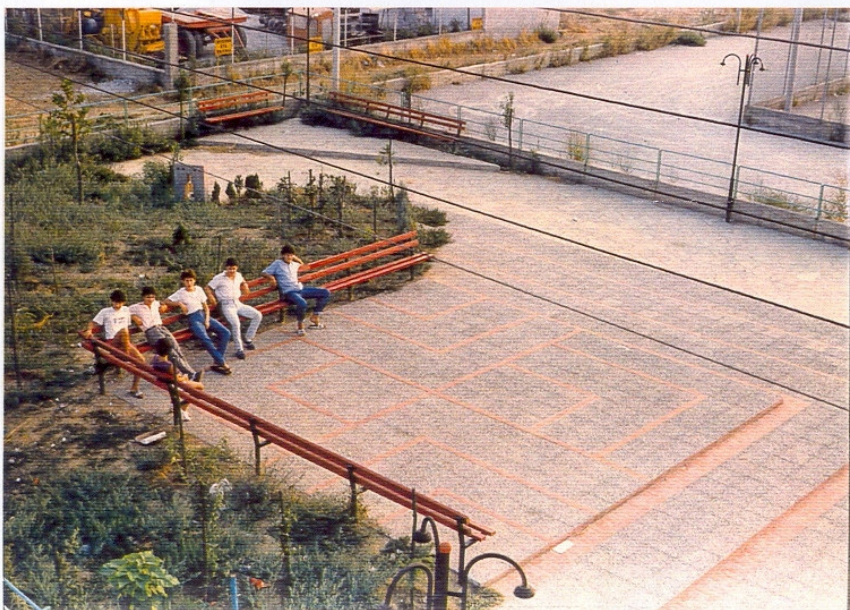

# ΔΗΜΟΣ ΜΕΝΕΜΕΝΗΣ

ΔΙΕΥΘΥΝΣΗ ΤΕΧΝΙΚΩΝ ΥΠΗΡΕΣΙΩΝ

Έργο ΑΘΛΗΤΙΚΟ ΠΑΡΚΟ  
ΟΔΟΥ ΚΩΝ/ΠΟΛΕΩΣΙ - ΔΕΝΔΡΟΠΟΤΑΜΟΥ

Ώρα ΟΔΟΣ ΑΓΙΟΥ ΝΕΚΤΑΡΙΟΥ - ΔΕΝ / ΤΑΜΟΣ

μελετητής ΠΑΠΠΑΣ ΘΑΝΑΣΗΣ - Αρχιτέκτων

|                |                                 |                  |
|----------------|---------------------------------|------------------|
|                |                                 | <b>A3</b>        |
| θέμα σχεδίου   | ΓΕΝΙΚΗ ΔΙΑΤΑΞΗ ΑΘΛΗΤΙΚΟΥ ΠΑΡΚΟΥ | αριθμός σχεδίου  |
| χρόνος μελέτης | ΟΚΤΩΒΡΙΟΣ 1983                  | 1:100<br>κλίμακα |

ΟΔΟΣ ΑΓΙΟΥ ΝΕΚΤΑΡΙΟΥ

ΠΑΝΟΡΑΜΙΚΗ ΑΠΟΨΗ ΤΟΥ ΑΘΛΗΤΙΚΟΥ ΠΑΡΚΟΥ ΤΗΣ ΟΔΟΥ ΑΓ. ΝΕΚΤΑΡΙΟΥ

ΠΑΝΟΡΑΜΙΚΗ ΑΠΟΨΗ ΤΟΥ ΚΑΘΙΣΤΙΚΟΥ ΣΤΟ ΠΑΡΚΟ ΤΗΣ ΟΔΟΥ ΑΓ. ΝΕΚΤΑΡΙΟΥ

ΤΟ ΟΙΚΟΠΕΔΟ ΣΤΗΝ ΟΔΟ ΑΓ. ΝΕΚΤΑΡΙΟΥ ΠΡΙΝ ΑΠΟ ΤΗΝ ΚΑΤΑΣΚΕΥΗ ΤΟΥ ΑΘΛΗΤΙΚΟΥ ΠΑΡΚΟΥ