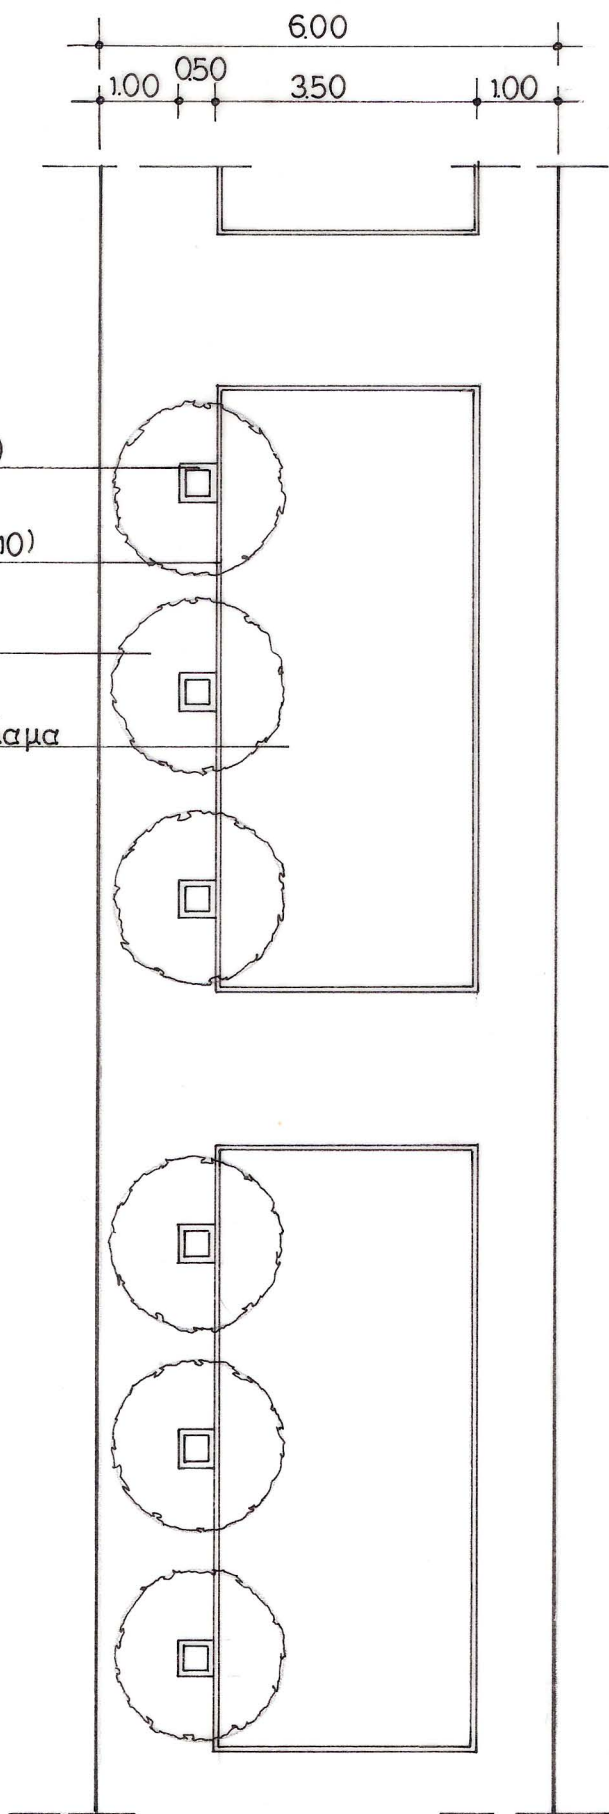

ΔΙΑΜΟΡΦΩΣΗ ΕΠΑΡΧΙΑΚΗΣ (ΕΘΝΙΚΗΣ) ΟΔΟΥ και
ΠΕΖΟΔΡΟΜΙΟΥ

ΚΛΙΜΑΚΑ 1:5

Περίζωμα 10εκ. (50x50)

Κεραμικό πλακίδιο (20x10)

Οδομπλόκ

Εγχρωμο τσιμεντοκονίαμα

ΤΜΗΜΑ ΔΙΑΜΟΡΦΩΣΗΣ
ΟΔΟΥ

ΚΛΙΜΑΚΑ 1:100

A

Φωτιστικό καμπάνα
στο κέντρο της οδού

B

A. Κατασκευαστική λεπτομέρεια διαμόρφωσης πεζοδρομίου
B. Προοπτική οδού-πεζοδρομίων με θέση φωτιστικών