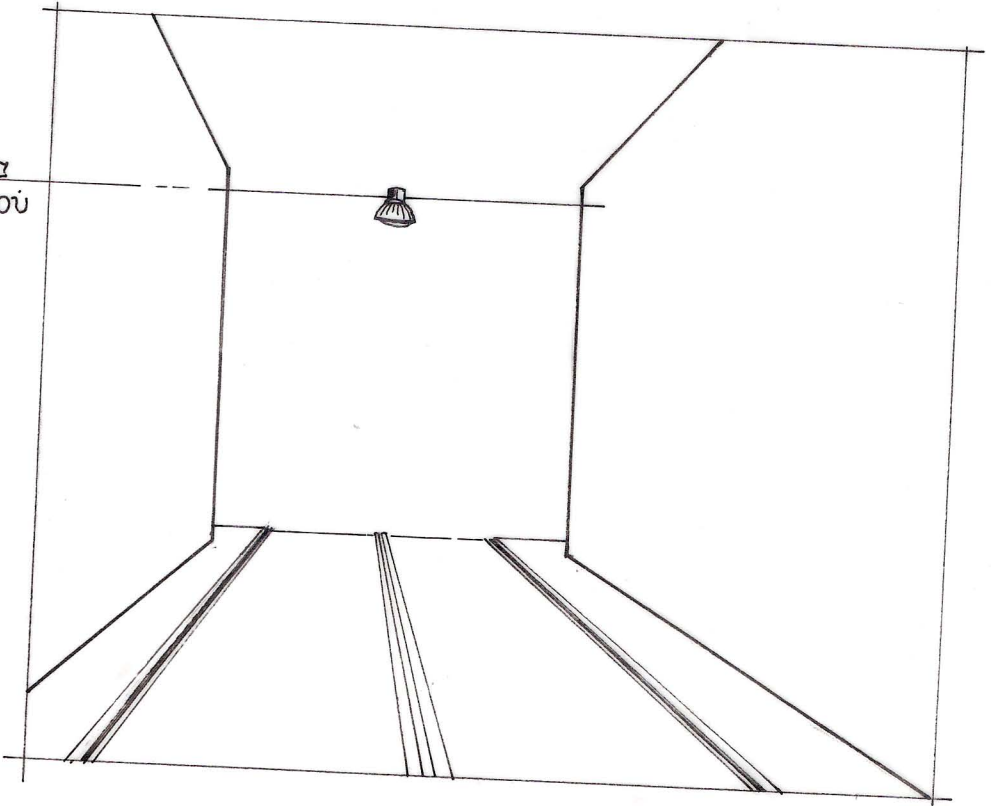

ΔΙΑΜΟΡΦΩΣΗ ΕΠΑΡΧΙΑΚΗΣ (ΕΘΝΙΚΗΣ) ΟΔΟΥ και
ΠΕΖΟΔΡΟΜΙΟΥ

ΚΛΙΜΑΚΑ 1:5

Περίζωμα 10εκ. (50x50)

Κεραμικό πλακίδιο (20x10)

Οδομπλόκ

Εγχρωμο τσιμεντοκονίαμα

ΤΜΗΜΑ ΔΙΑΜΟΡΦΩΣΗΣ
ΟΔΟΥ

ΚΛΙΜΑΚΑ 1:100

A

Φωτιστικό καμπάνα
στο κέντρο της οδού

B

A. Κατασκευαστική λεπτομέρεια διαμόρφωσης πεζοδρομίου
B. Προοπτική οδού-πεζοδρομίων με θέση φωτιστικών