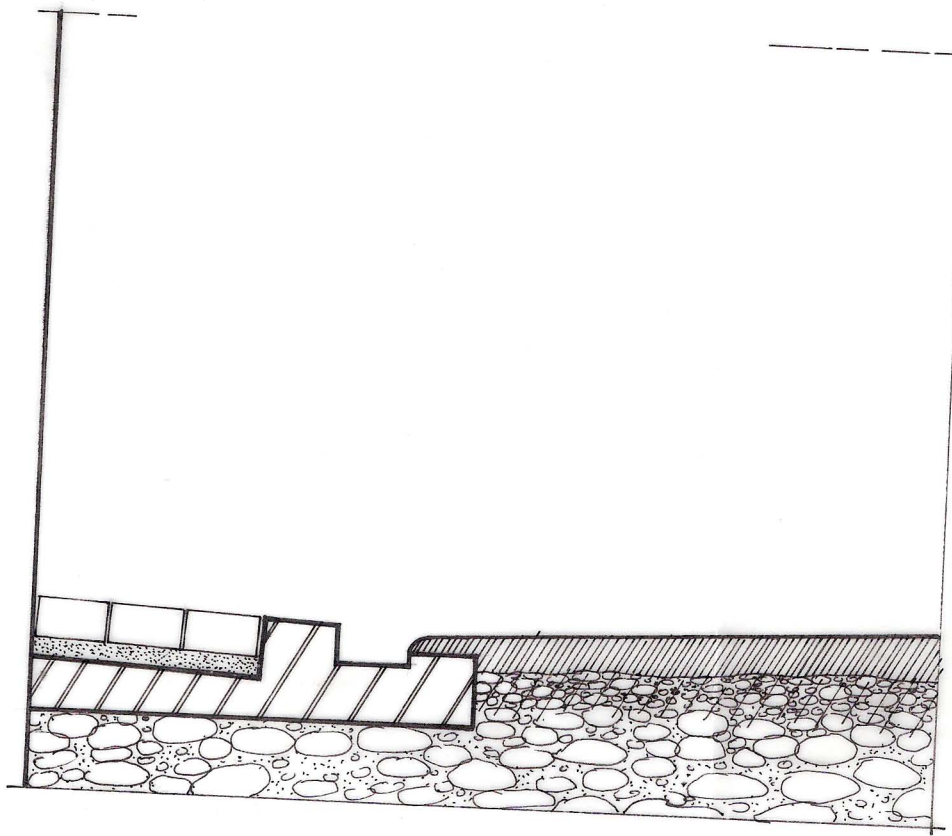

ΔΙΑΜΟΡΦΩΣΗ ΕΠΑΡΧΙΑΚΗΣ (ΕΘΝΙΚΗΣ) ΟΔΟΥ και
ΠΕΖΟΔΡΟΜΙΟΥ

ΚΛΙΜΑΚΑ 1:5

Περίζωμα 10εκ. (50x50)

Κεραμικό πλακίδιο (20x10)

Οδομπλόκ

Εγχρωμο τσιμεντοκονίαμα

ΤΜΗΜΑ ΔΙΑΜΟΡΦΩΣΗΣ
ΟΔΟΥ

ΚΛΙΜΑΚΑ 1:100

A

Φωτιστικό καμπάνα
στο κέντρο της οδού

B

A. Κατασκευαστική λεπτομέρεια διαμόρφωσης πεζοδρομίου
B. Προοπτική οδού-πεζοδρομίων με θέση φωτιστικών